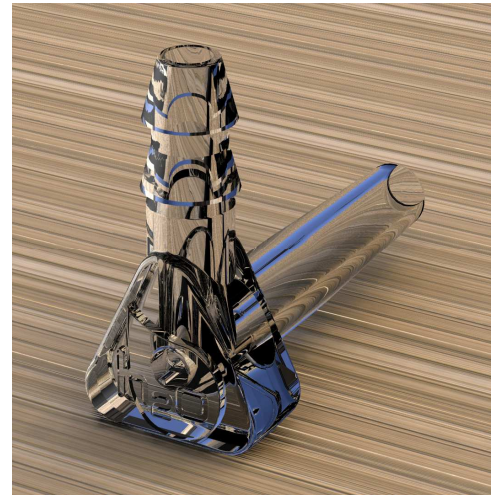

RACCORDS

CHALUMEAU 90 DEGRÉS CLAIR

Caractéristiques

- Grade alimentaire sans BPA (contrairement au polycarbonate).
- Nouveau design : l'absence de boule évite tout risque de briser les marteaux en bois.
- Matière translucide, pour une meilleure détection des fuites.
- Réutilisable.
- Référence: ERAH2O704C

CHALUMEAU DROIT CLAIR

Caractéristiques

- Grade alimentaire sans BPA (contrairement au polycarbonate).
- Diamètres: 1/4" et 19/64".
- Matière translucide, pour une meilleure détection des fuites.
- Le chanfrein facilite l'installation du tube.
- Réutilisable.
- Références: ERAH2O706C
ERAH2O707C